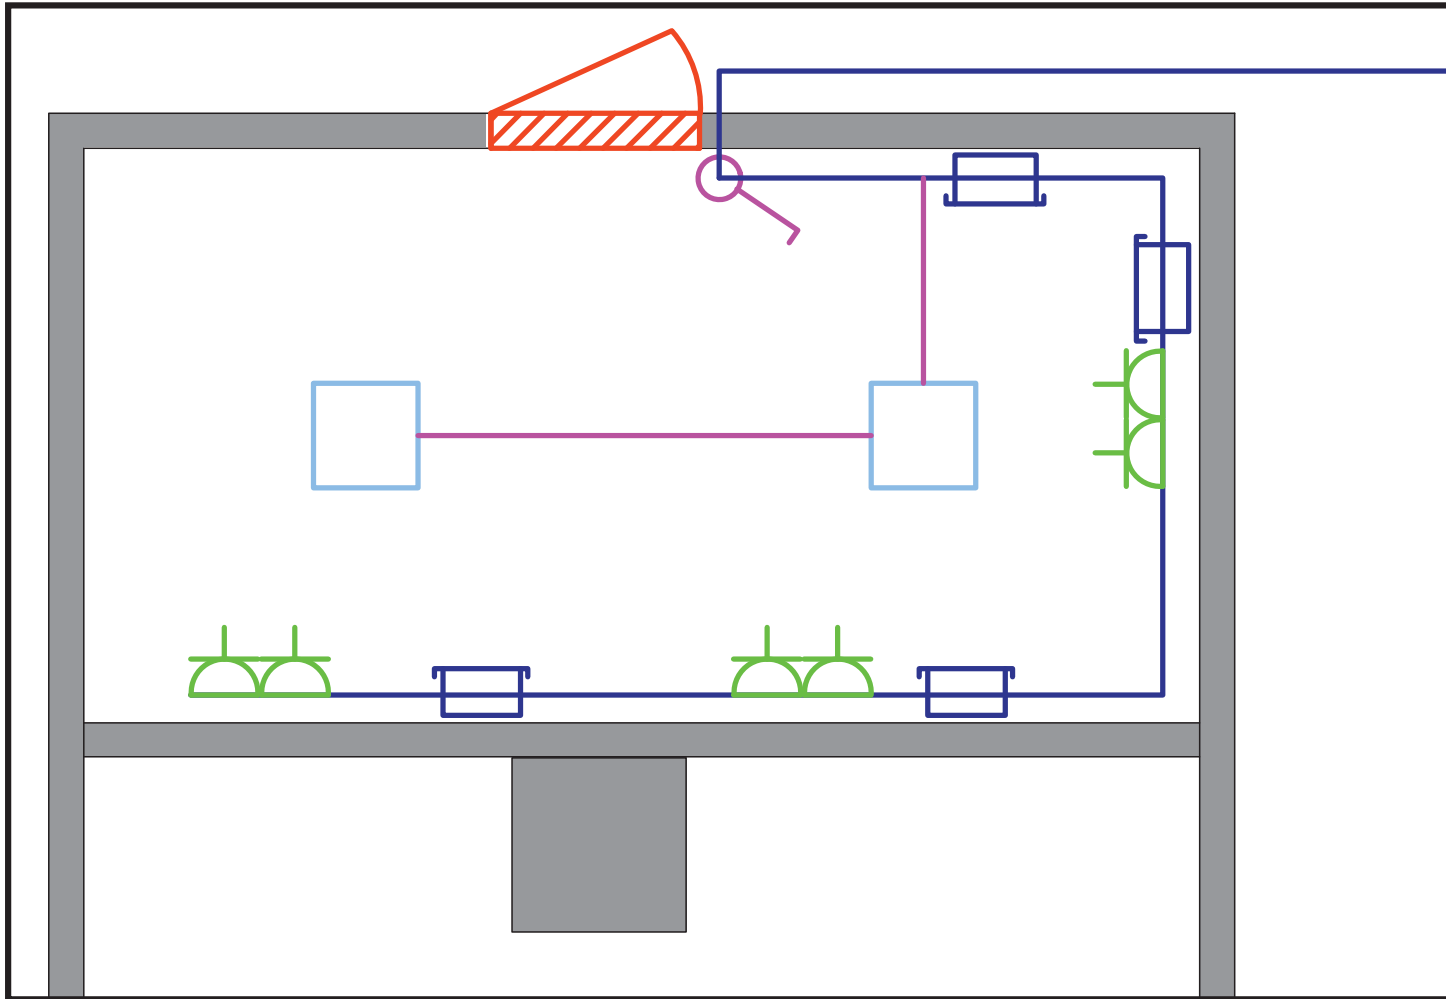

Проект столовой

- Прокладка в коробе
- Прокладка в трубе
- Одноклавишный выключатель
- Светильник ARS
- Розетка настенная
- Бетон
- Дверь

Используемая продукция

Группа	Позиция	Наименование	Тип, марка	Код	Завод-изготовитель	Единица измерения	Количество
Розетки	1.1	Рамка универсальная на 4 модулей, белая	"Brava"	F00013	ДКС	шт.	3
	1.2	Каркас под 2 модуля "Brava", белый	"Brava"	F0000M	ДКС	шт.	6
	1.3	Электрическая розетка с заземлением, со шторками, белая, 2 модуля	"Brava"	76482B	ДКС	шт.	6
Выключатель одноклавишный	2.1	Выключатель, белый, 2 модуля	"Brava"	76002B	ДКС	шт.	1
	2.2	Рамка универсальная на 2 модуля, белая	"Brava"	F00011	ДКС	шт.	1
	2.3	Каркас под 2 модуля "Brava", белый	"Brava"	F0000M	ДКС	шт.	1
Кабеленесущие системы	3.1	Труба ПВХ, гибкая, гофрированная, Ø 20 мм, легкая, с протяжкой, 25 м, серая	"Octopus"	9192025	ДКС	м	7
	3.2	Алюминиевый кабель-канал 90x50 мм (с 1 крышкой), цвет серый металллик	"In-liner Aero"	09599	ДКС	м.	14
	3.3	Угол внутренний 90x50 мм, изменяемый (70–120°), цвет серый металллик	"In-liner Aero"	09551G	ДКС	шт.	2
	3.4	Угол плоский 90x50 мм, изменяемый, цвет серый металллик	"In-liner Aero"	09503G	ДКС	шт.	1
	3.5	Заглушка 90x50 мм, цвет серый металллик	"In-liner Aero"	09505G	ДКС	шт.	1
	3.6	Ввод в стену/потолок 90x50 мм, цвет серый металллик	"In-liner Aero"	09507G	ДКС	шт.	1
	3.7	Накладка на стык профиля 90x50 мм, цвет серый металллик	"In-liner Aero"	09509G	ДКС	шт.	7
	3.8	Накладка на стык крышек 60 мм, цвет серый металллик	"In-liner Aero"	09504G	ДКС	м	7
Материалы	4.1	Держатель с защелкой и дюбелем, Ø 20 мм	"Express"	51320	ДКС	шт.	14
	4.2	Коробка ответвительная с кабельными вводами, IP44, Ø 65x35 мм	"Express"	53500	ДКС	шт.	1
	4.3	Саморез 3,5x50 мм с дюбелем F6	"In-liner Front"	06541	ДКС	шт.	28