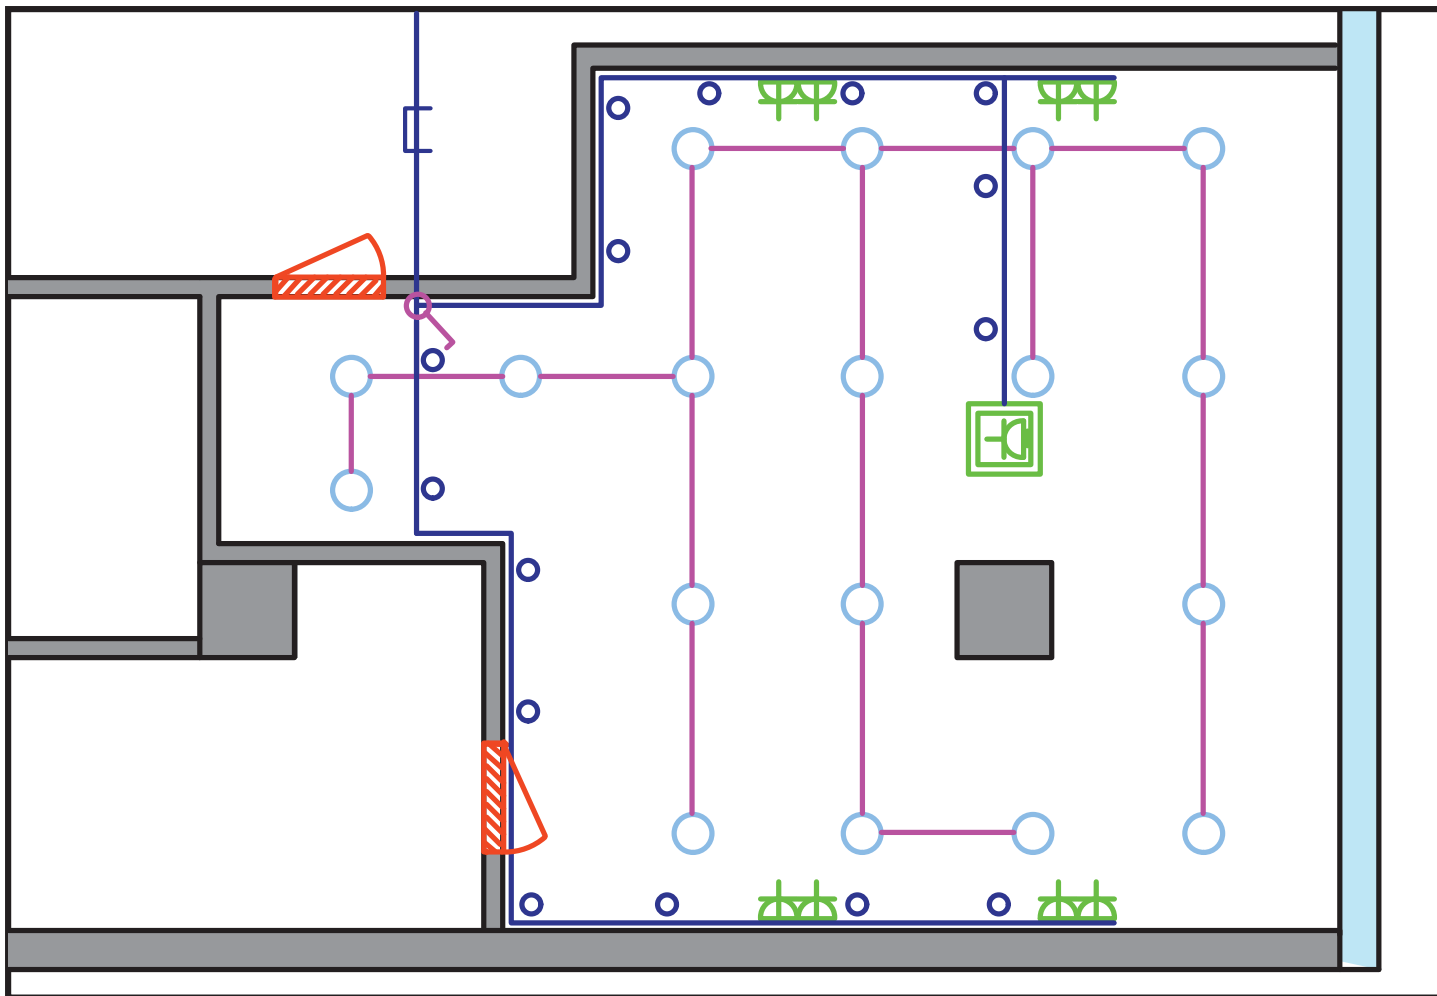

Скачать проект

Посмотреть на сайте solution.dkc.ru

Кабинет руководителя

Решение

Если рабочее место в кабинете расположено на удаленном от стен расстоянии, то идеально использовать напольный лючок системы "In-liner Front", предназначенный для подключения силовых, телефонных, компьютерных и телевизионных розеток. Можно использовать розетки HDMI для вывода изображения с ноутбука на проектор или мультимедийную панель. Для организации рабочих мест на стенах используются электрические розетки "Brava", подведение проводки к которым осуществляется скрытым способом – например, в трубах ДКС.

Описание

- Площадь: 85 м²
- Количество рабочих мест: 1

Оборудование

- ЖК-панель
- Компьютер
- Телефон

Проект кабинета руководителя

-  Прокладка в лотке
-  Прокладка в трубе в полу
-  Прокладка в трубе
-  Одноклавишный выключатель
-  Светильник AOL
-  Розетка настенная
-  Лючок
-  Стекло
-  Бетон
-  Дверь