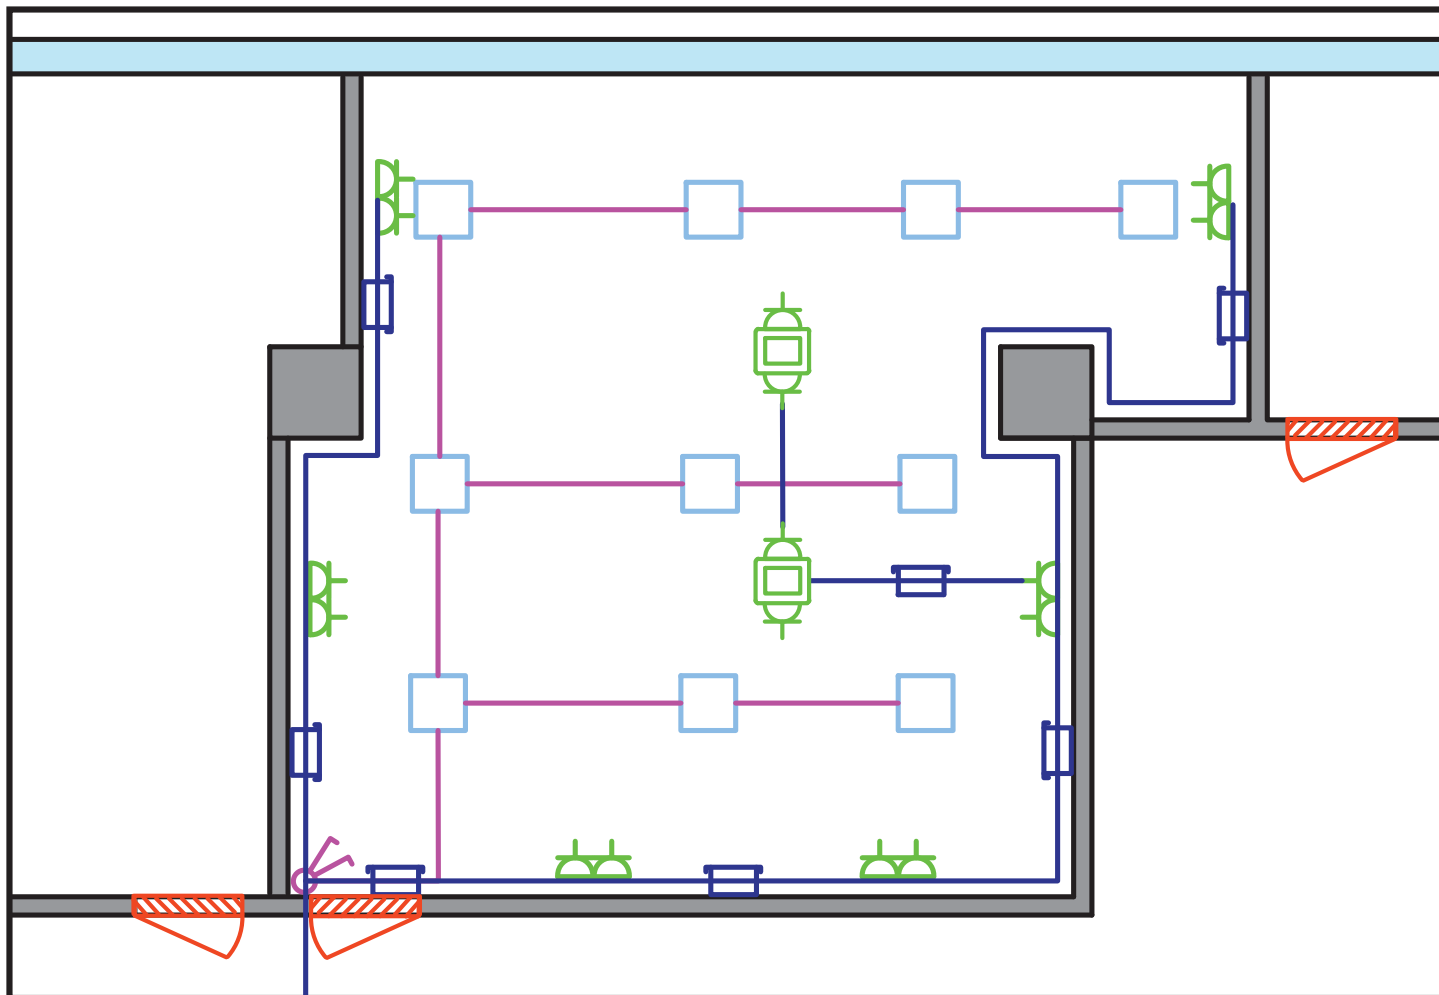

Общий зал 1

Задача

Офисные интерьеры свободной планировки с ограниченной площадью предполагают компактное размещение рабочих мест. В таких интерьерах есть две задачи. Первая – выполнить открытую прокладку электропроводки по поверхности стен для подключения оргтехники, располагающейся вдоль стен. Вторая задача – организация рабочих мест на удалении от стен.

Скачать проект

Посмотреть на сайте solution.dkc.ru

Общий зал 1

Решение

Если стены офисного помещения заняты мебелью или оргтехникой, то проводку можно проложить в кабельных плинтусах "In-liner Front", которые отлично вписываются в дизайн интерьера и являются удобным и эстетичным решением.

При прокладке данной кабельной системы используются накладные коробки, в которые монтируются различные розетки и выключатели. Для организации рабочих мест оптимально использовать алюминиевые колонны "In-liner Aero", в которые, как и в кабельные короба, можно устанавливать электроустановочные изделия ДКС.

Описание

- Площадь: 60 м²
- Количество рабочих мест: 11

Оборудование

- Принтеры – 1
- Компьютеры – 11
- Телефоны – 11

Проект общего зала 1

-  Прокладка в коробе
-  Прокладка в лотке
-  Прокладка в трубе в полу
-  Прокладка в трубе
-  Двухклавишный выключатель
-  Светильник ARS
-  Розетка настенная
-  Колонна
-  Стекло
-  Бетон
-  Дверь