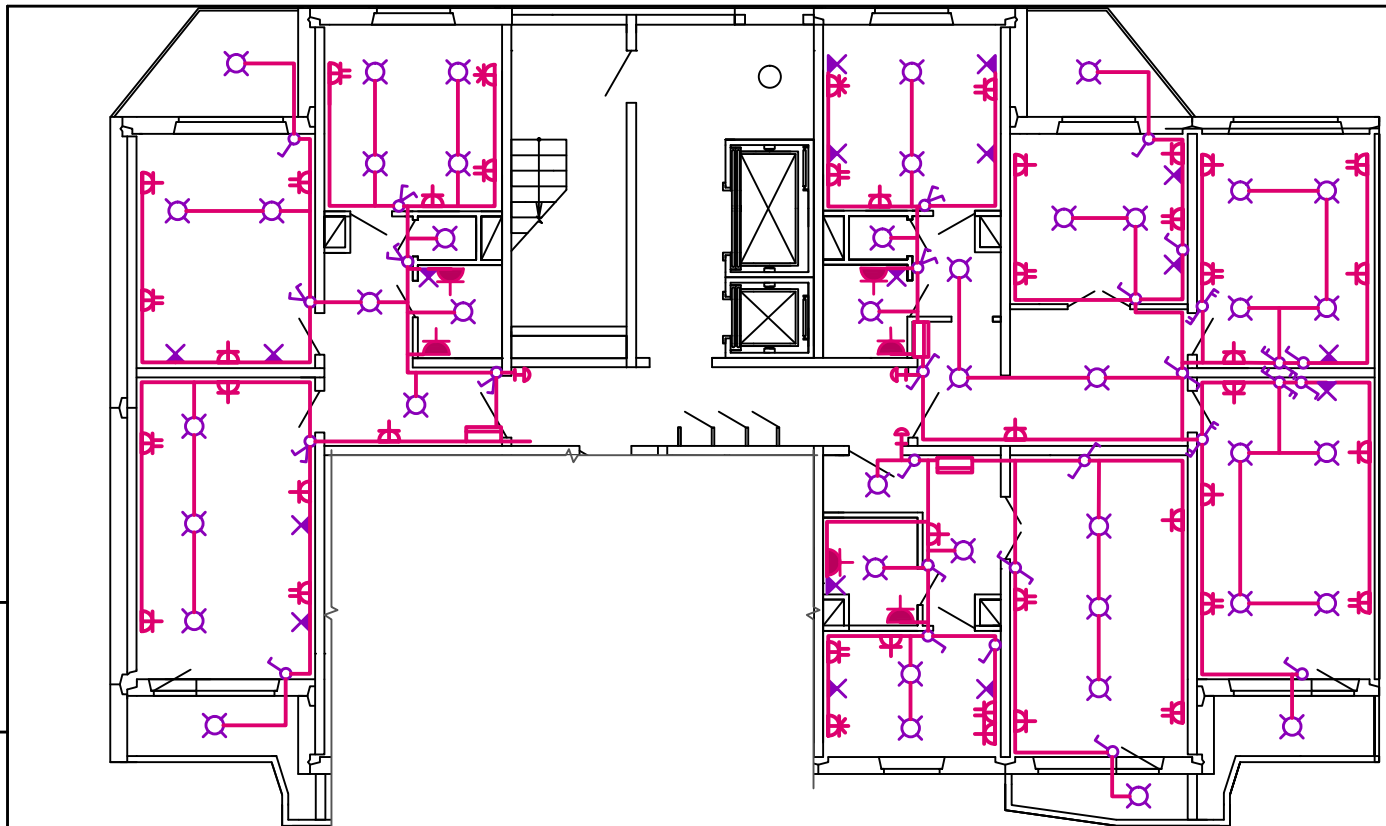

-  Выключатель одноклавишный
-  Переключатель на 2 направления одноклавишный
-  Переключатель на 2 направления двухклавишный
-  Выключатель двухклавишный
-  Патрон настенный
-  Патрон потолочный
-  Розетка скрытой установки
-  Розетка открытой установки со степенью защиты IP44
-  Розетка скрытой установки двойная
-  Розетка трехполюсная
-  Щит распределительный
-  Звонок